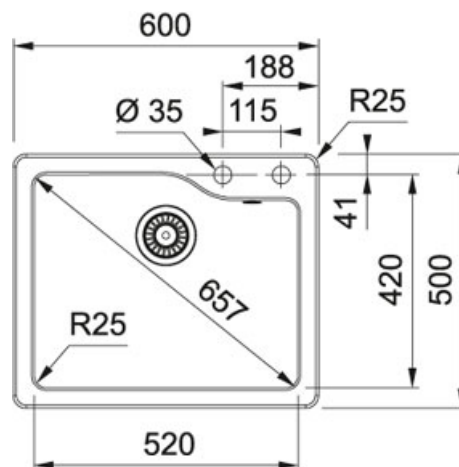

Keraamiliste must matt | 124.0586.221

TOOTERÜHM : Valamud | PAIGALDUSVIIS : Süvistatav | SEERIA : Single | MUDEL : SGK 610-60 | MATERJAL : Keraamiliste must matt

TECHNICAL DATA

Suure kausi sügavus	200,00 mm
Suure kausi pikkus	520,00 mm
Suure kausi laius	420,00 mm
Kogupikkus	600,00 mm
Kogulaius	500,00 mm
Väljalõike pikkus	570,00 mm
Väljalõike laius	470,00 mm
Aluskapi laius	600,00 mm
Kausside arv	1
Väljavoolu läbimõõt	3 1/2"
Materjali tüüp	Fraceram
Nõrutuspinna asend	mitte ükski
Hind	284,00 €